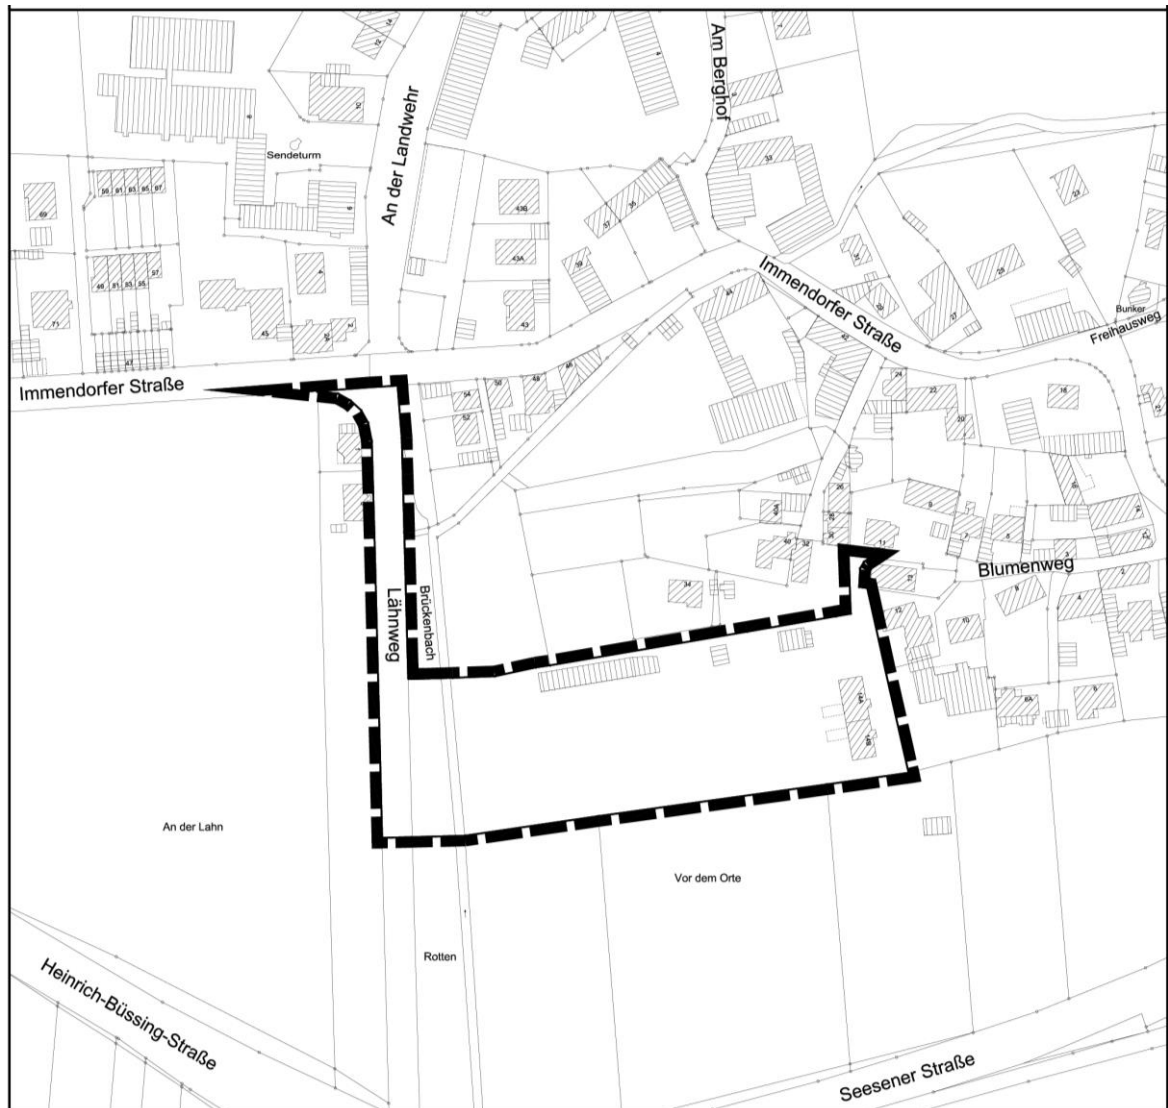

Grenze des räumlichen Geltungsbereichs des Bebauungsplans Imd 5 für SZ-Immendorf "Östlich Lähnweg" in Verbindung mit der 106. Änderung N.N. des Flächennutzungsplans

Stadt Salzgitter

Fachdienst Stadtplanung, Umwelt,
Bauordnung und Denkmalschutz
- Fachgebiet Stadtplanung -

Bebauungsplan Imd 5
für Salzgitter-Immendorf
"Östlich Lähnweg"
in Verbindung mit der 106. Änderung
N.N. des Flächennutzungsplans